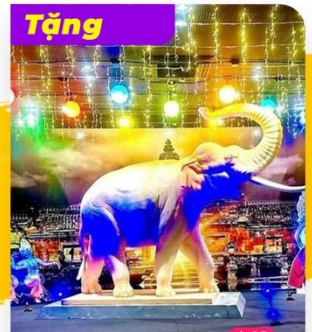

BANGKOK - PATTAYA 5N4Đ

ĐIỂM NỔI BẬT:

Tặng

★ 4.8

Thưởng thức Cafe vàng + bánh phủ vàng

Tặng

★ 4.8

Buffet trưa tại Baiyoke Sky 86 tầng

Tặng

★ 4.8

Thưởng thức Show Alcazar đặc sắc

Tặng

★ 4.8

Lighting Art Museum & Balloon Garden

Công viên khủng long Nong Nooch

Đạo thuyền sông Chaophraya