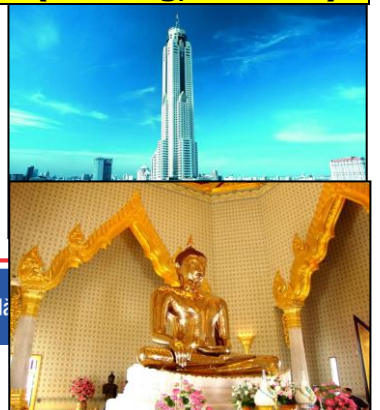

NGÀY 4: PATTAYA ⇨ TRUNG TÂM NGHIÊN CỨU GIẤC NGỦ HOÀNG GIA ⇨ BAIYOKE ⇨ VIẾNG PHẬT 4 MẶT - FREE SHOPPING ⇨ BANGKOK (Ăn Sáng, Ăn Trưa)

✓ Đoàn dùng điểm tâm sáng tại khách sạn, Làm thủ tục trả phòng ,Quý khách tham quan và tìm hiểu cách phòng và hỗ trợ điều trị các bệnh liên quan đến cột sống, tăng cường thể lực, cải thiện tuổi thọ con người, nâng cao giá trị cuộc sống thiết yếu tại **“Trung Tâm Nghiên Cứu Giấc Ngủ Hoàng Gia” - Morden Latex**, là phân viện nghiên cứu các sản phẩm **hỗ trợ giấc ngủ Modern Latex Hoàng Gia Thái Lan**. Tiếp tục tham quan: **“Trung tâm nghiên cứu rắn độc” & “Nơi trưng bày các loại đồ Da như da Cá Sấu,**